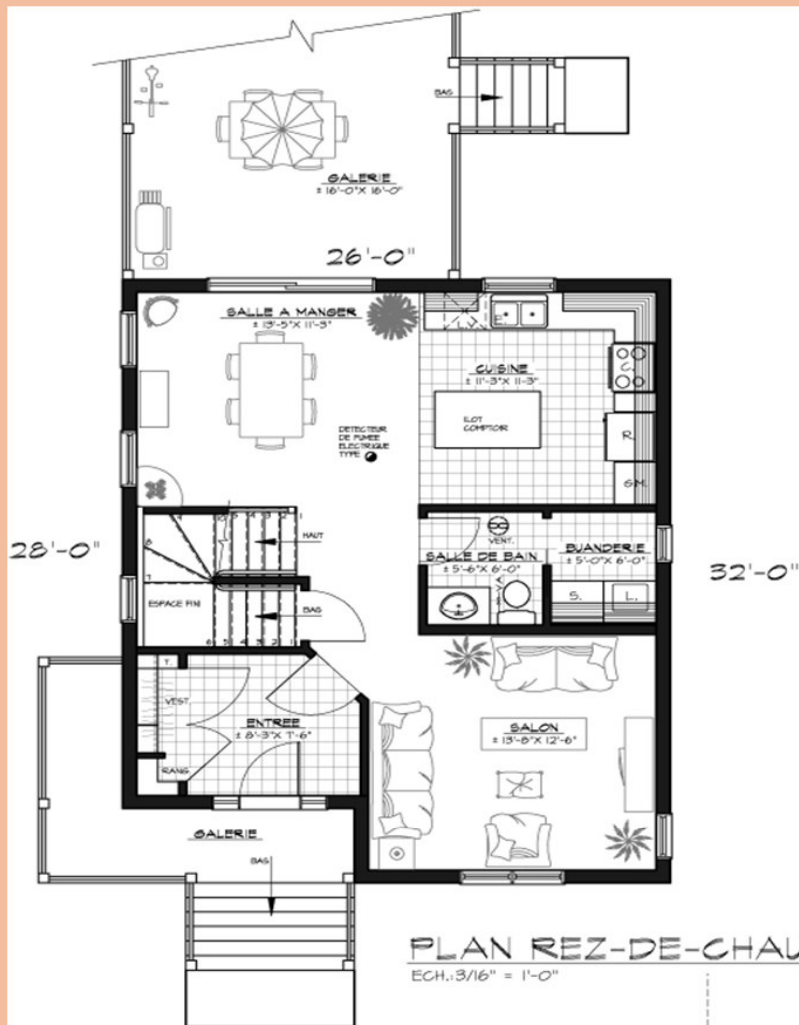

MODÈLE
HPC-2632

Prix sur demande

PLUSIEURS OPTIONS INCLUSES
LE TERRASSEMENT, LES REVÊTEMENTS
DE PLANCHER, LES ARMOIRES
ET +++

DIMENSION : 26 pi. X 32 pi.

SUPERFICIE : 1 664 pi.ca.

* Terrain et taxes en sus

POUR INFORMATIONS
ÉMILIE DEVEAULT
REPRÉSENTANTE DES VENTES

HABITATIONSPLUS.COM

819 565-1212

RBQ : 8330-3016-33

MODÈLE HPC-2632

DIMENSIONS REZ-DE-CHAUSSEE

- Cuisine 11 pi. X 11 pi.
- Salon 14 pi. X 13 pi.
- Salle à manger 14 pi. X 12 pi.
- Salle d'eau 6 pi. X 6 pi.
- Buanderie 5 pi. X 6 pi.

DIMENSIONS ÉTAGE

- Chambre (1) 12 pi. X 13 pi.
- Chambre (2) 12 pi. X 10 pi.
- Chambre (3) 10 pi. X 11 pi.
- Salle de bain 12 pi. X 7 pi.

**GARANTIE
MUR À MUR 2 ANS**