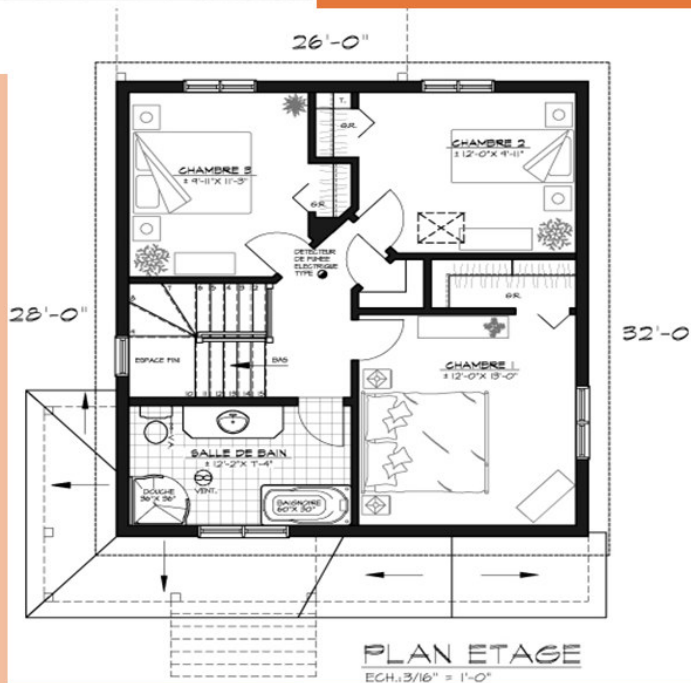

MODÈLE
HPC-2632

Prix sur demande

PLUSIEURS OPTIONS INCLUSES
LE TERRASSEMENT, LES REVÊTEMENTS
DE PLANCHER, LES ARMOIRES
ET +++

DIMENSION : 26 pi. X 32 pi.

SUPERFICIE : 1 664 pi.ca.

* Terrain et taxes en sus

POUR INFORMATIONS
ÉMILIE DEVEAULT
REPRÉSENTANTE DES VENTES

HABITATIONSPLUS.COM

819 565-1212

RBQ : 8330-3016-33

MODÈLE HPC-2632

DIMENSIONS REZ-DE-CHAUSSEE

- Cuisine 11 pi. X 11 pi.
- Salon 14 pi. X 13 pi.
- Salle à manger 14 pi. X 12 pi.
- Salle d'eau 6 pi. X 6 pi.
- Buanderie 5 pi. X 6 pi.

DIMENSIONS ÉTAGE

- Chambre (1) 12 pi. X 13 pi.
- Chambre (2) 12 pi. X 10 pi.
- Chambre (3) 10 pi. X 11 pi.
- Salle de bain 12 pi. X 7 pi.

**GARANTIE
MUR À MUR 2 ANS**