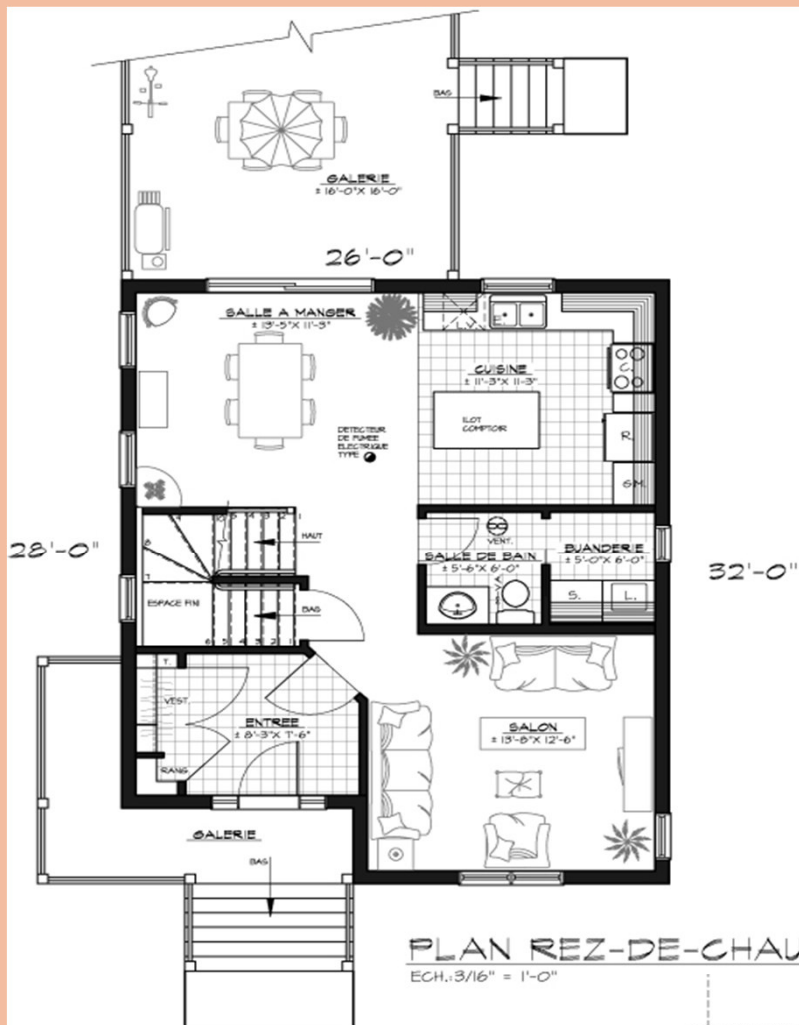

MODÈLE  
HPC-2632

À PARTIR DE

194 000\$ \*

**PLUSIEURS OPTIONS INCLUSES**

LE TERRASSEMENT, LES REVÊTEMENTS  
DE PLANCHER, LES ARMOIRES  
ET +++

DIMENSION : 26 pi. X 32 pi.

SUPERFICIE : 1 664 pi.ca.

\* Terrain et taxes en sus

# MODÈLE HPC-2632

## DIMENSIONS REZ-DE-CHAUSSEE

- Cuisine 11 pi. X 11 pi.
- Salon 14 pi. X 13 pi.
- Salle à manger 14 pi. X 12 pi.
- Salle d'eau 6 pi. X 6 pi.
- Buanderie 5 pi. X 6 pi.

## DIMENSIONS ÉTAGE

- Chambre (1) 12 pi. X 13 pi.
- Chambre (2) 12 pi. X 10 pi.
- Chambre (3) 10 pi. X 11 pi.
- Salle de bain 12 pi. X 7 pi.

**GARANTIE  
MUR À MUR 2 ANS**