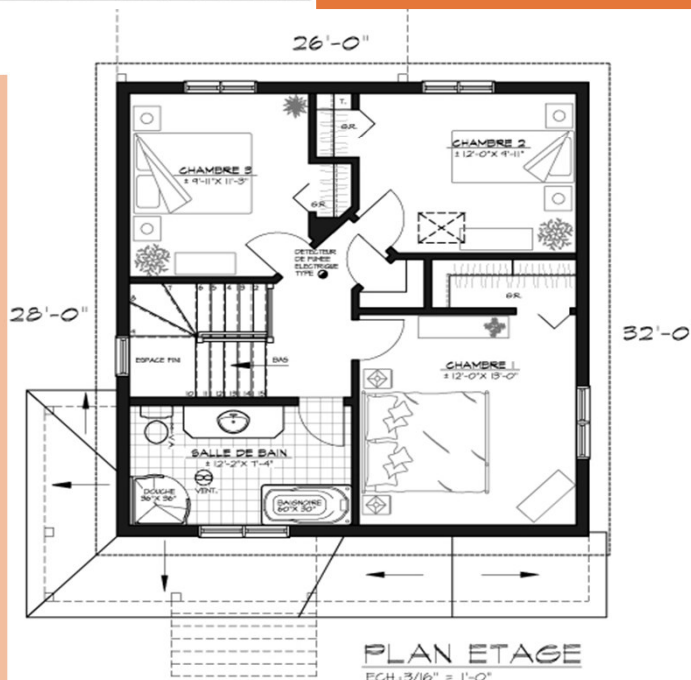

MODÈLE  
HPC-2632

À PARTIR DE

194 000\$ \*

**PLUSIEURS OPTIONS INCLUSES**

LE TERRASSEMENT, LES REVÊTEMENTS  
DE PLANCHER, LES ARMOIRES  
ET +++

DIMENSION : 26 pi. X 32 pi.

SUPERFICIE : 1 664 pi.ca.

\* Terrain et taxes en sus

# MODÈLE HPC-2632

## DIMENSIONS REZ-DE-CHAUSSEE

- Cuisine 11 pi. X 11 pi.
- Salon 14 pi. X 13 pi.
- Salle à manger 14 pi. X 12 pi.
- Salle d'eau 6 pi. X 6 pi.
- Buanderie 5 pi. X 6 pi.

## DIMENSIONS ÉTAGE

- Chambre (1) 12 pi. X 13 pi.
- Chambre (2) 12 pi. X 10 pi.
- Chambre (3) 10 pi. X 11 pi.
- Salle de bain 12 pi. X 7 pi.

**GARANTIE  
MUR À MUR 2 ANS**