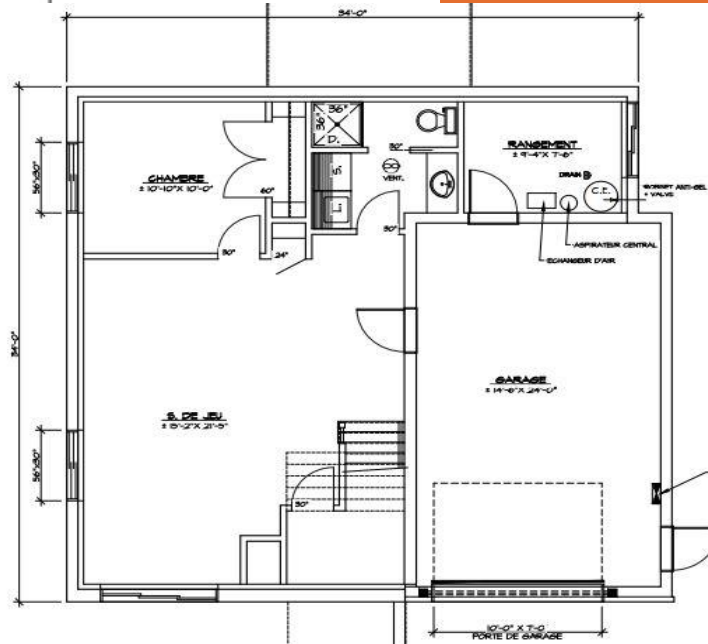

MODÈLE
HPBG-3636CO

À PARTIR DE

198 000\$ *

PLUSIEURS OPTIONS INCLUSES

LE TERRASSEMENT, LES REVÊTEMENTS
DE PLANCHER, LES ARMOIRES
ET +++

DIMENSION : 36 pi. X 36 pi.

SUPERFICIE : 1 270 pi.ca.

* Terrain et taxes en sus

POUR INFORMATION
GENEVÈVE HÉBERT
DIRECTRICE DES VENTES
JOSIANNE CHOUINARD
REPRÉSENTANTE AUX VENTES

HABITATIONSPLUS.COM

819 565-1212

RBQ : 8330-3016-33

DIMENSIONS REZ-DE-CHAUSSÉE

- Cuisine 11 pi. X 13 pi.
- Salon 13 pi. X 16 pi.
- Salle à manger 9 pi. X 10 pi.
- Chambre des maîtres 13 pi. X 12 pi.
- Chambre 10 pi. X 10 pi.
- Salle de bain 9 pi. X 10 pi.

DIMENSIONS SOUS-SOL

- Salle de séjour 15 pi. X 22 pi.
- Chambre 11 pi. X 10 pi.
- Salle de bain 10 pi. X 8 pi.
- Garage 15 pi. X 24 pi.
- Rangement 9 pi. X 8 pi.

GARANTIE
MUR À MUR 2 ANS