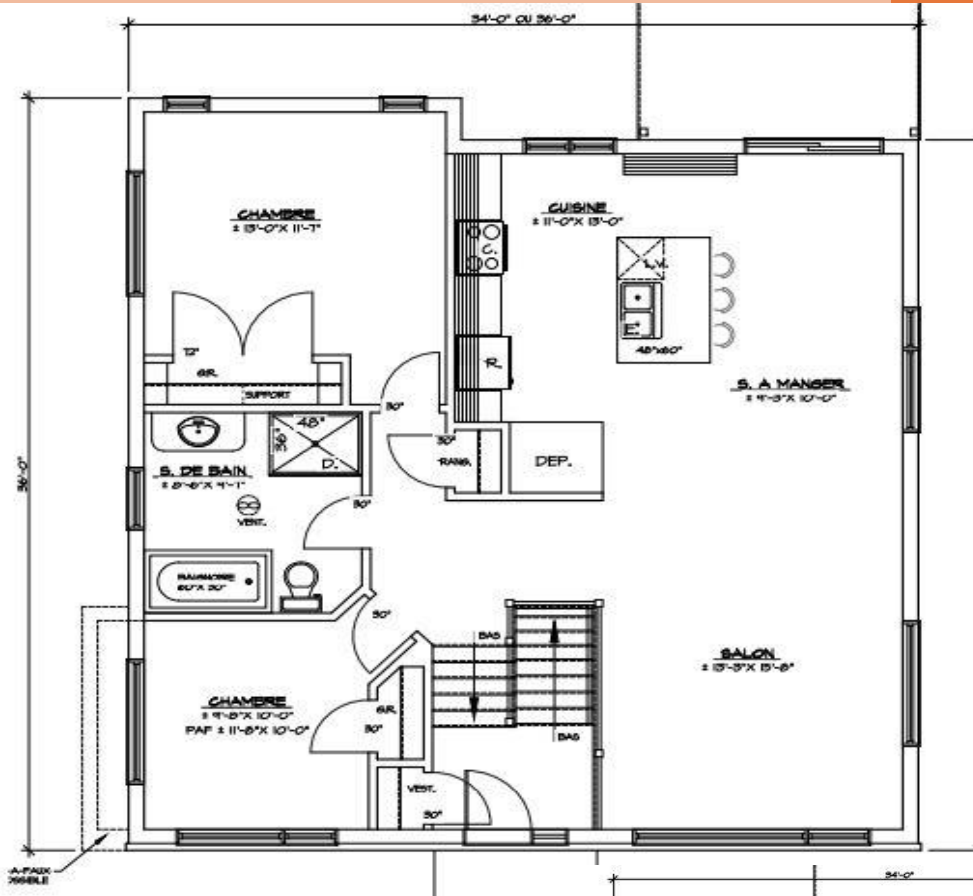

MODÈLE
HPBG-3636CO

À PARTIR DE

198 000\$ *

PLUSIEURS OPTIONS INCLUSES

LE TERRASSEMENT, LES REVÊTEMENTS
DE PLANCHER, LES ARMOIRES
ET +++

DIMENSION : 36 pi. X 36 pi.

SUPERFICIE : 1 270 pi.ca.

* Terrain et taxes en sus

POUR INFORMATION
GENEVÈVE HÉBERT
DIRECTRICE DES VENTES
JOSIANNE CHOUINARD
REPRÉSENTANTE AUX VENTES

HABITATIONSPLUS.COM

819 565-1212

RBQ : 8330-3016-33

DIMENSIONS REZ-DE-CHAUSSÉE

- Cuisine 11 pi. X 13 pi.
- Salon 13 pi. X 16 pi.
- Salle à manger 9 pi. X 10 pi.
- Chambre des maîtres 13 pi. X 12 pi.
- Chambre 10 pi. X 10 pi.
- Salle de bain 9 pi. X 10 pi.

DIMENSIONS SOUS-SOL

- Salle de séjour 15 pi. X 22 pi.
- Chambre 11 pi. X 10 pi.
- Salle de bain 10 pi. X 8 pi.
- Garage 15 pi. X 24 pi.
- Rangement 9 pi. X 8 pi.

GARANTIE
MUR À MUR 2 ANS