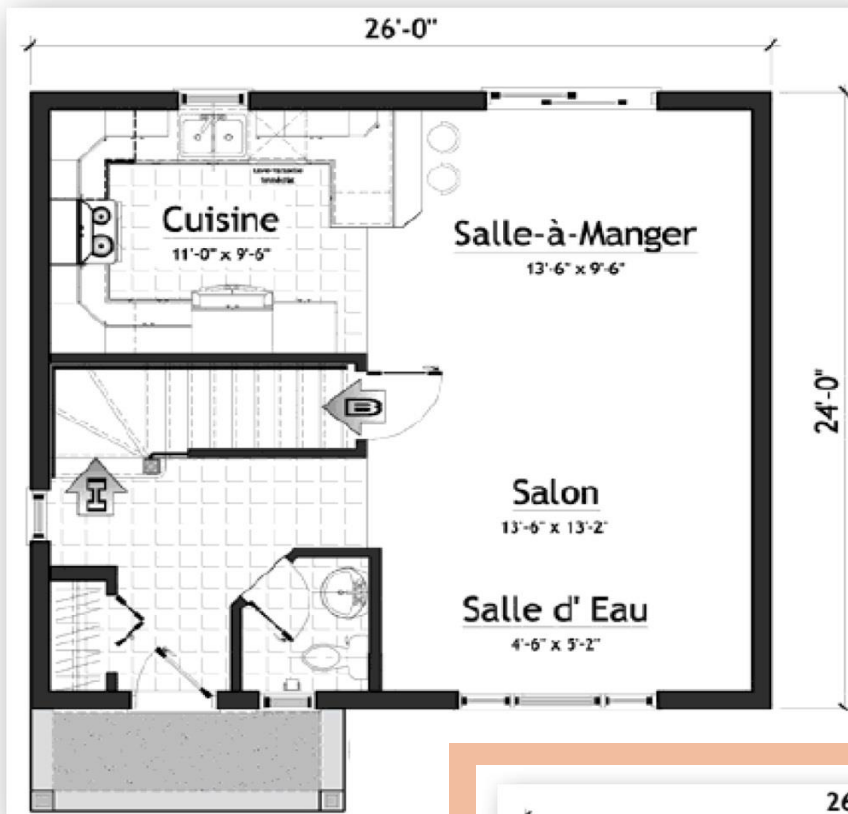

DIMENSIONS REZ-DE-CHAUSSÉE

- Cuisine 11 pi. X 10 pi.
- Salon 14 pi. X 13 pi.
- Salle à manger 14 pi. X 10 pi.
- Salle d'eau 5 pi. X 5 pi.

DIMENSIONS ÉTAGE

- Chambre (1) 11 pi. X 13 pi.
- Chambre (2) 10 pi. X 10 pi.
- Chambre (3) 10 pi. X 10 pi.
- Salle de bain 8 pi. X 8 pi.