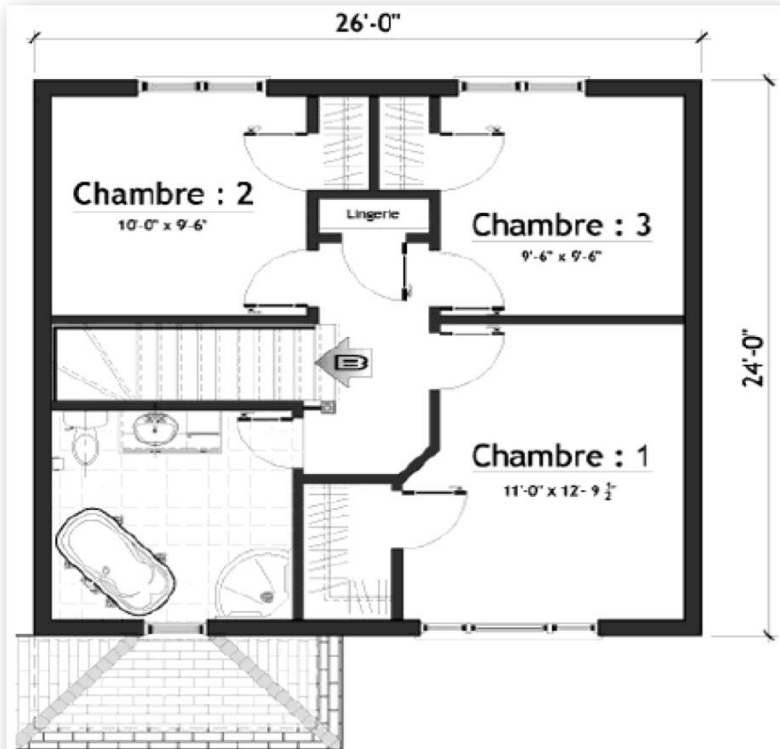

MODÈLE  
HPC-2624

À PARTIR DE

**156 000\$ \***

**PLUSIEURS OPTIONS INCLUSES**  
LE TERRASSEMENT, LES REVÊTEMENTS  
DE PLANCHER, LES ARMOIRES  
ET +++

DIMENSION : 26 pi. X 24 pi.

SUPERFICIE : 1 248 pi.ca.

\* Terrain et taxes en sus

- Cuisine 11 pi. X 10 pi.
- Salon 14 pi. X 13 pi.
- Salle à manger 14 pi. X 10 pi.
- Salle d'eau 5 pi. X 5 pi.

**DIMENSIONS ÉTAGE**

- Chambre (1) 11 pi. X 13 pi.
- Chambre (2) 10 pi. X 10 pi.
- Chambre (3) 10 pi. X 10 pi.
- Salle de bain 8 pi. X 8 pi.